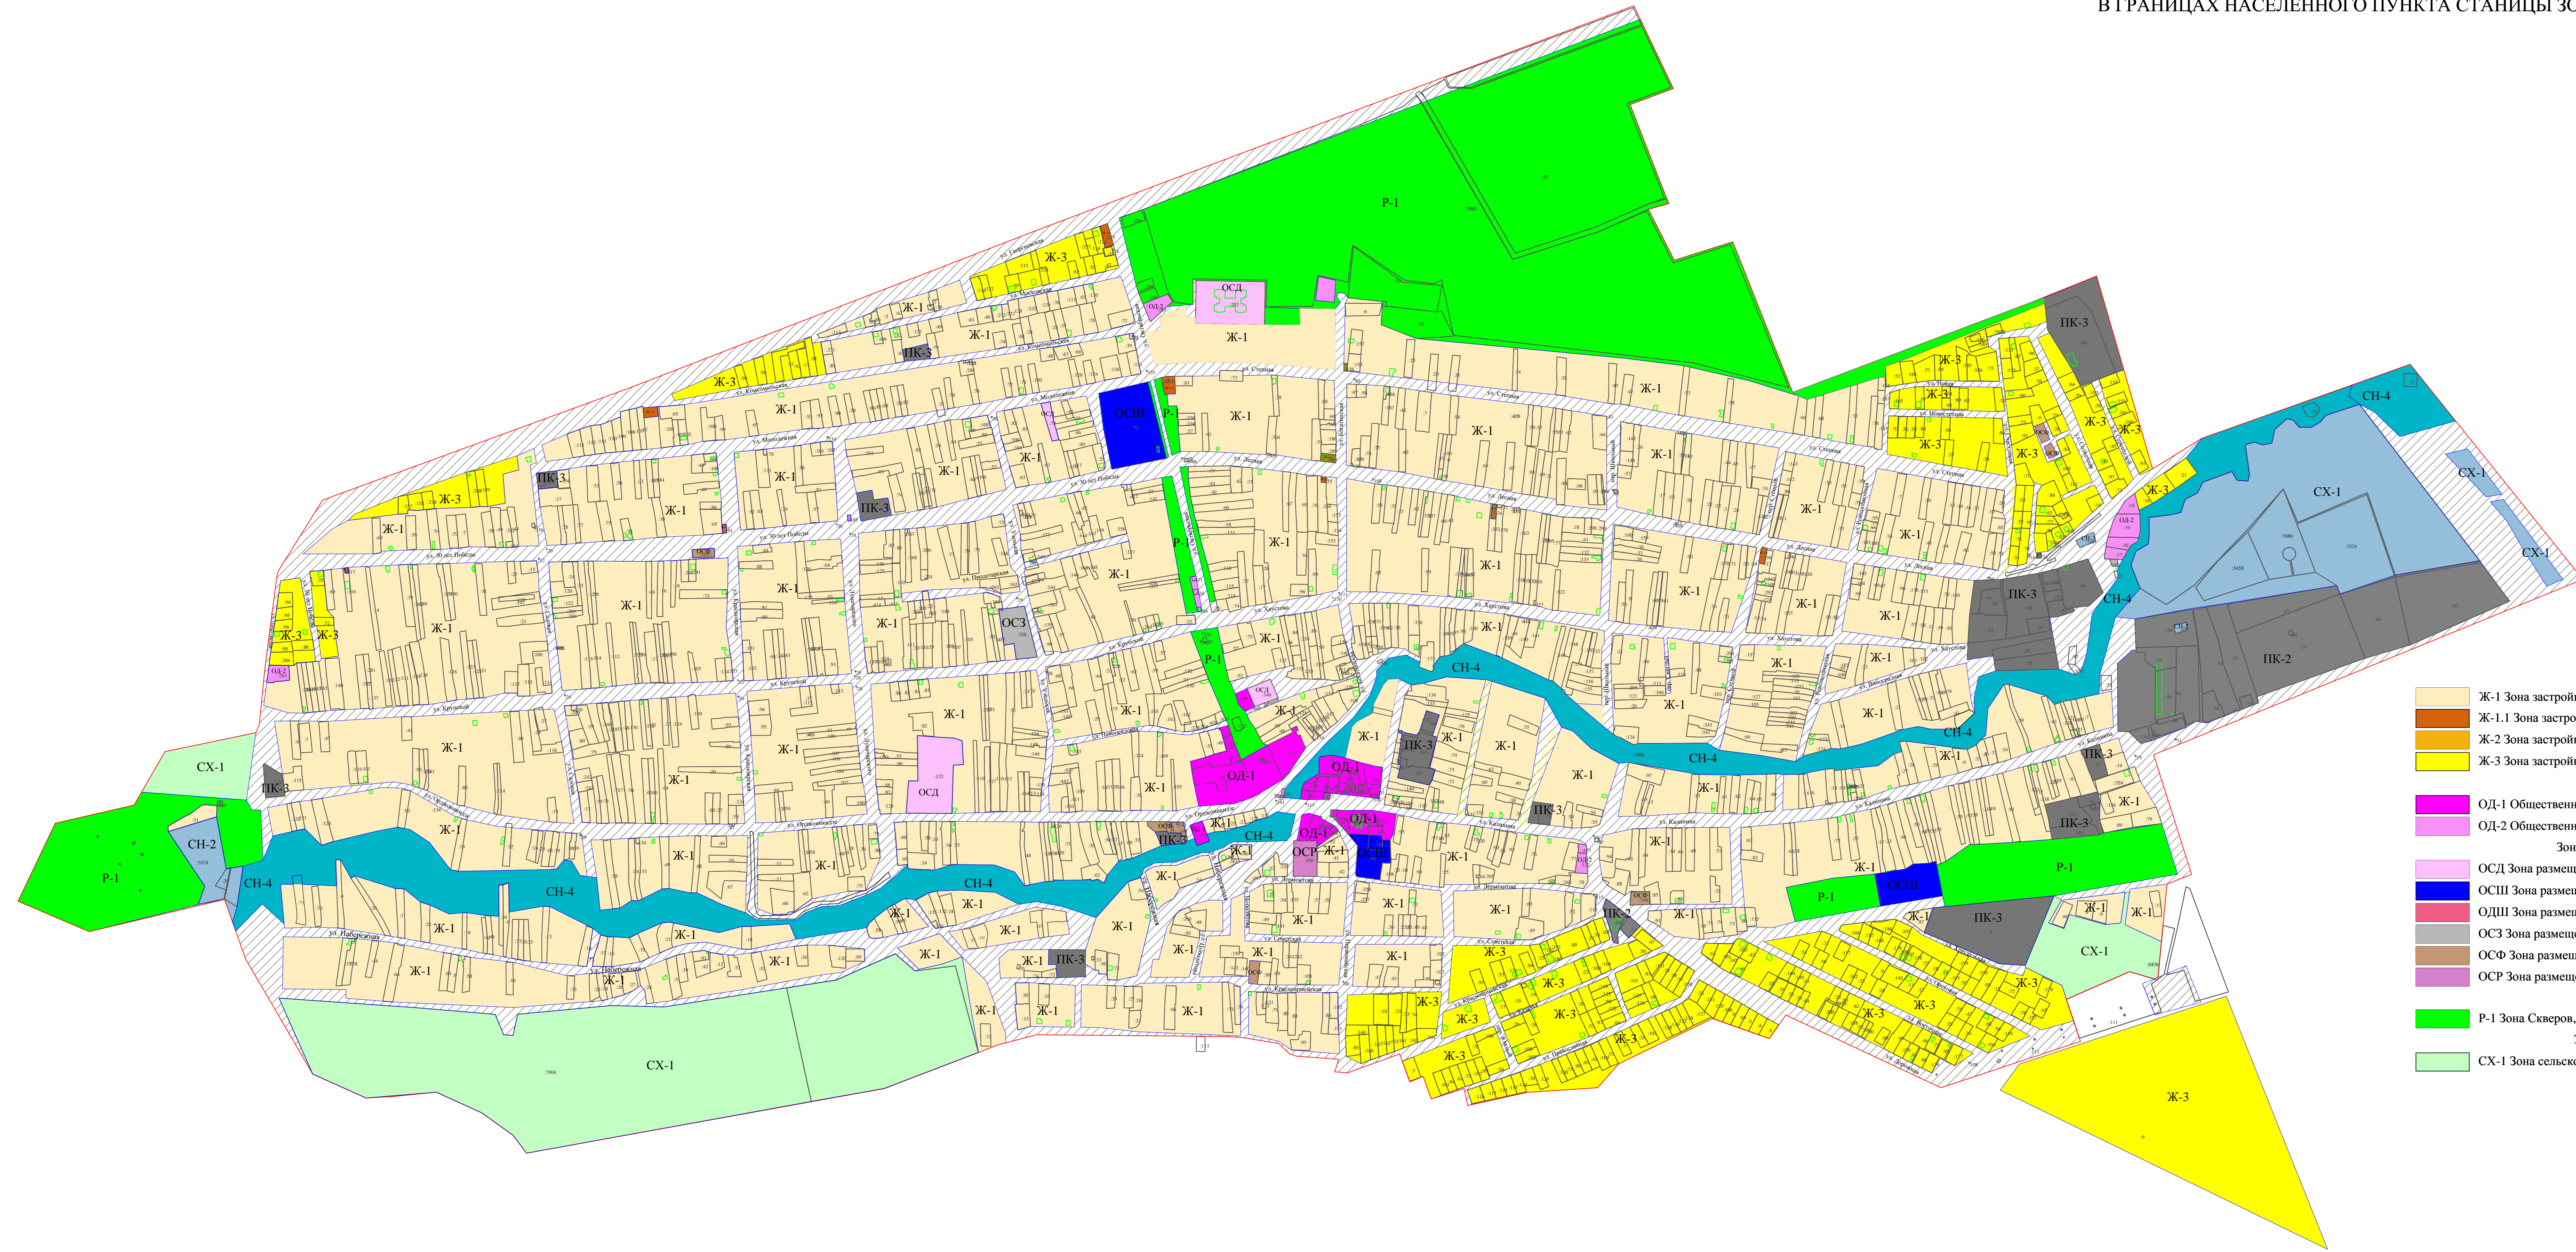

ПРАВИЛА ЗЕМЛЕПОЛЬЗОВАНИЯ И ЗАСТРОЙКИ ЧАСТИ ТЕРРИТОРИИ КИРОВСКОГО ГОРОДСКОГО ОКРУГА СТАВРОПОЛЬСКОГО КРАЯ  
В ГРАНИЦАХ НАСЕЛЕННОГО ПУНКТА СТАНИЦЫ ЗОЛЬСКОЙ

- ТЕРРИТОРИАЛЬНЫЕ ЗОНЫ**
- Ж-1 Зона застройки индивидуальными жилыми домами
  - Ж-1.1 Зона застройки индивидуальными жилыми домами
  - Ж-2 Зона застройки малоэтажными блокированными жилыми домами
  - Ж-3 Зона застройки индивидуальными жилыми домами (новое строительство)
  - Общественно - деловые зоны**
  - ОД-1 Общественно-деловая зона общественного центра
  - ОД-2 Общественно-деловая зона местного центра
  - Зоны размещения объектов социального значения**
  - ОСД Зона размещения детских садов
  - ОСШ Зона размещения общеобразовательных школ
  - ОСЗ Зона размещения объектов здравоохранения
  - ОСФ Зона размещения объектов физкультуры и спорта
  - ОСР Зона размещения объектов религиозного назначения
  - Рекреационные зоны**
  - Р-1 Зона Скверов, парков, бульваров
  - Зона сельскохозяйственного использования**
  - СХ-1 Зона сельскохозяйственных угодий
- Производственно-коммунальные зоны**
- ПК-1 Производственно-коммунальная зона с предприятиями I-II класса вредности по санитарной классификации
  - ПК-2 Производственно-коммунальная зона с предприятиями III класса вредности по санитарной классификации
  - ПК-3 Производственно-коммунальная зона с предприятиями IV-V класса вредности по санитарной классификации
  - ПК-4 Производственно-коммунальная зона (резервные территории)
- Зоны инженерной и транспортной инфраструктур**
  - ИТ Зона размещения объектов инженерной и транспортной инфраструктур

**Зоны специального назначения**
  - СН-1 Зона кладбищ
  - СН-2 Зона размещения водозаборных сооружений
  - СН-3 Зона размещения очистных и сооружений канализации
  - СН-4 Зона специального пользования водными объектами